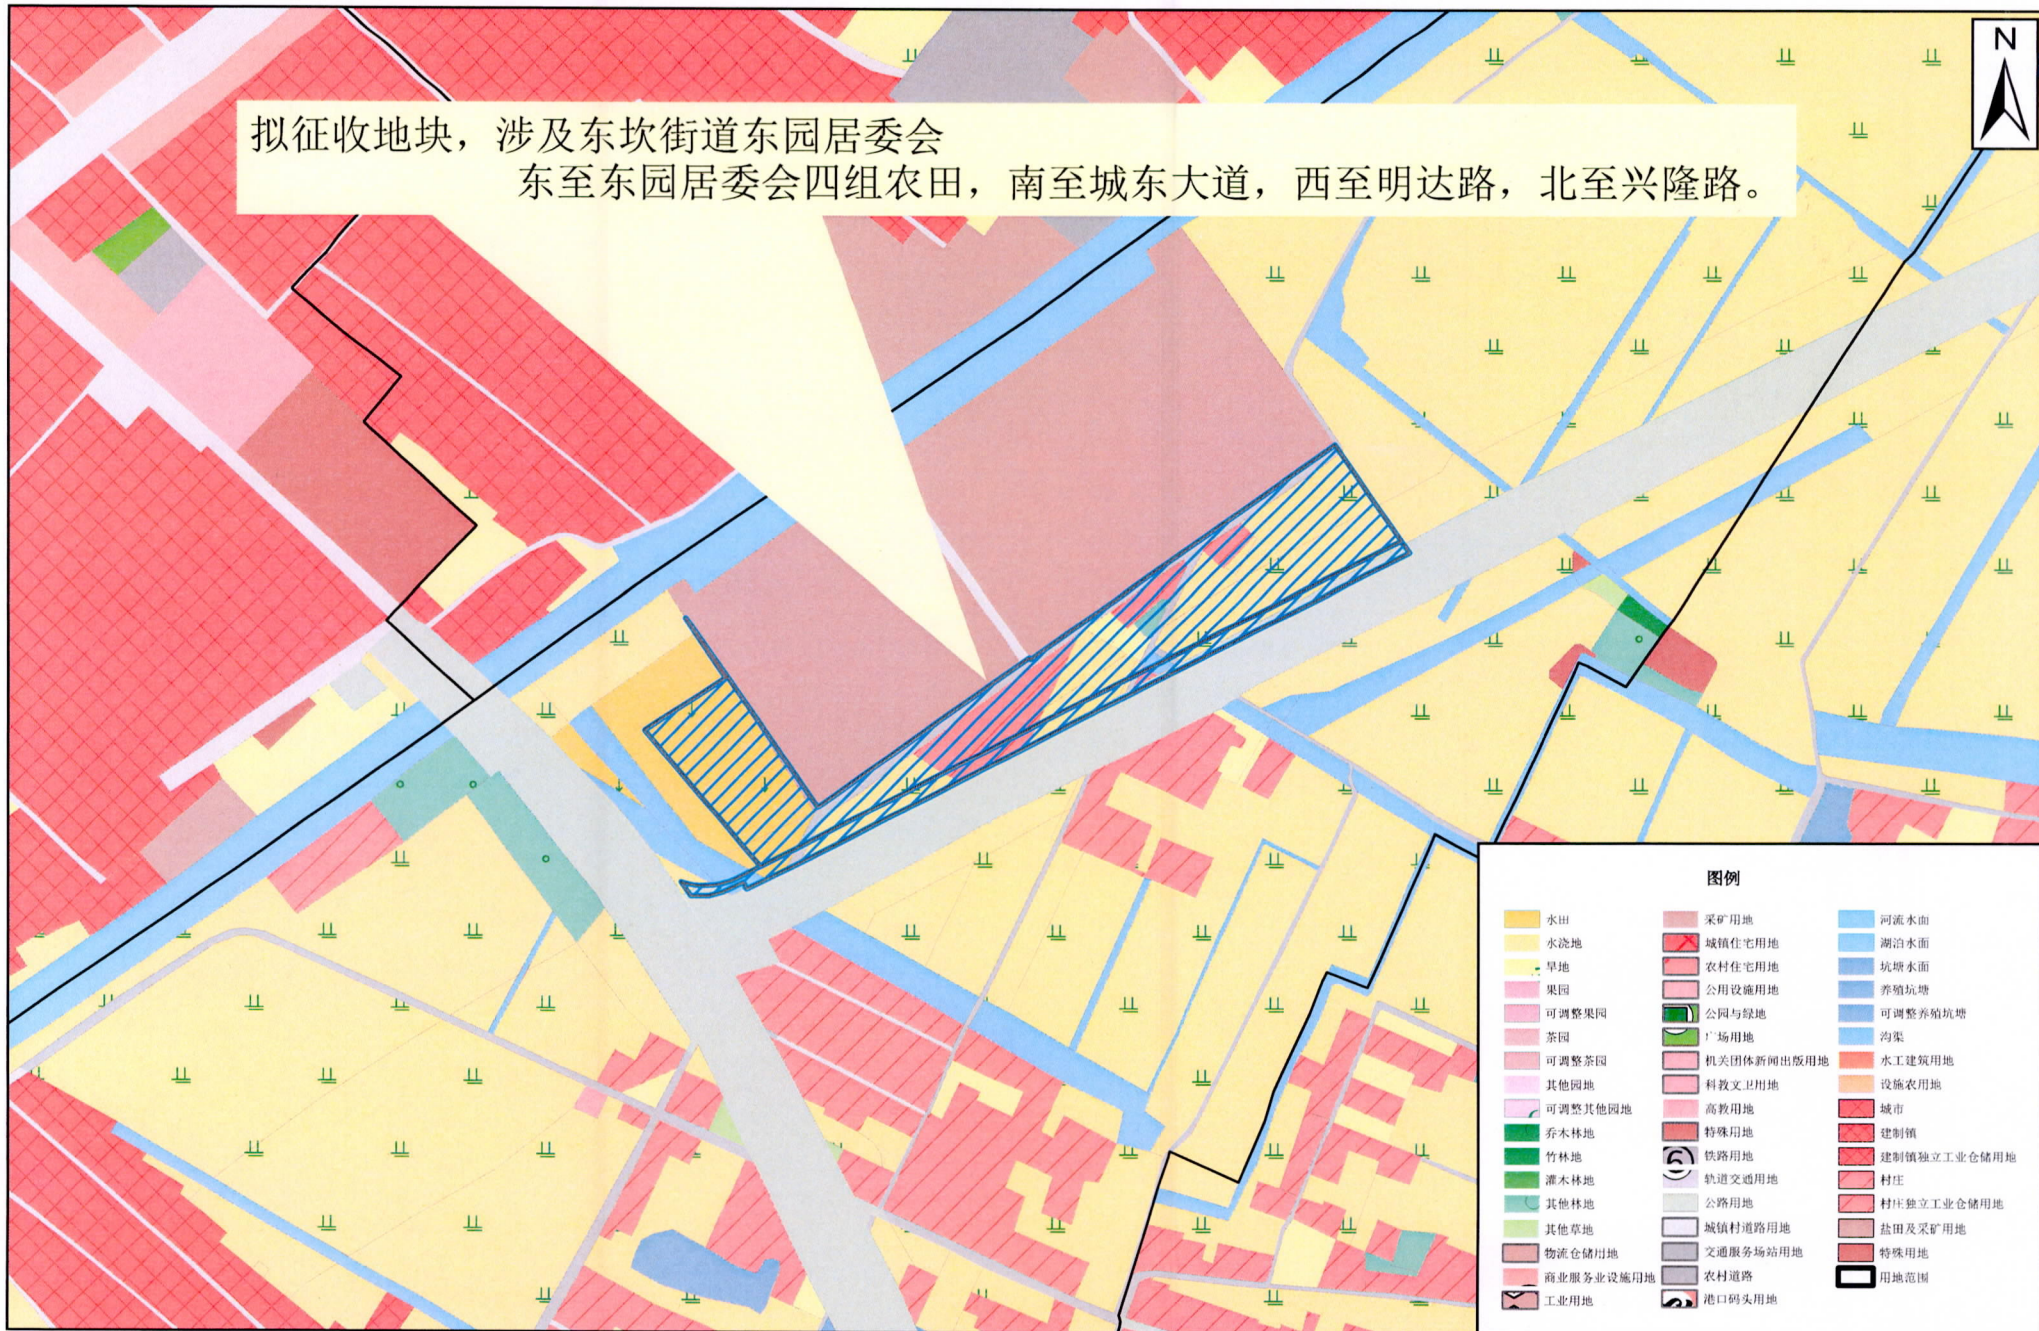

拟征收土地位置示意图

拟征收地块，涉及东坎街道东园居委会
东至东园居委会四组农田，南至城东大道，西至明达路，北至兴隆路。

1:5,000